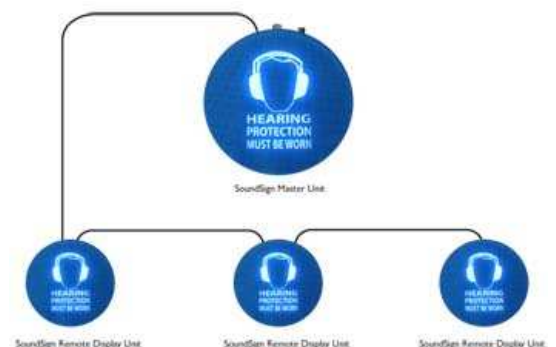

Product
gegevens
SoundSign
unit

BG

Bureau Geluid

St. Gerlach 47
6301 JA Houthem
Nederland

T. +31(0)043-458 41 65
F. +31(0)043-458 41 66
www.bureaugeluid.nl