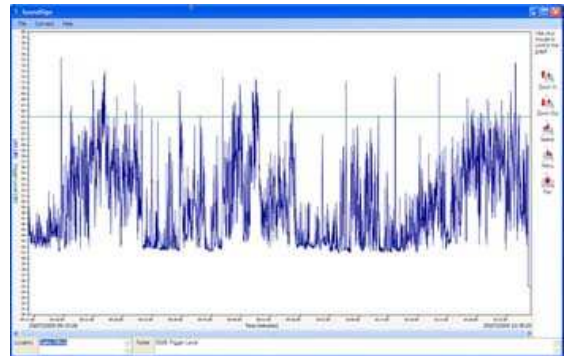

Geluid waarschuwingsdisplay

opties

SoundSign datalogger (optioneel)

De datalogger registreert de gemeten niveaus.

Met de software kunnen de meetgegevens naar een PC of laptop worden gedownload om deze later te bekijken. Via de software wordt de unit ingesteld om metingen per seconde, 2 seconden, 10 seconden of per minuut op te slaan. Er kan een uitgestelde starttijd tot 24 uur worden ingesteld. Informatie over de meetlocatie en ingestelde niveaus kunnen worden ingegeven. Na het meten maakt u opnieuw verbinding met de datalogger om de meetgegevens te downloaden en te bekijken.

Een SoundSign datalogger omvat:

- 1x datalogger unit
- 1x software
- handleiding Microfoon verlengkabels (optioneel)
- Om de meetmicrofoon van de hoofdunit weg te plaatsen zijn microfoon verlengkabels beschikbaar van 2, 5, 10 meter lengte.