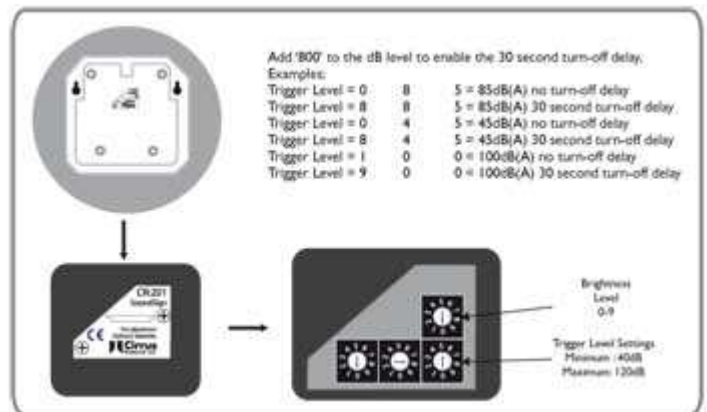

- licht op bij een voor ingesteld geluidsniveau
- eenvoudige montage
- waarschuwniveau 40-114 dB(A)
- goed waarneembaar door felle LED's
- verschillende waarschuwingsteksten beschikbaar
- meerdere externe displays aansluitbaar
- microfoon verlengbaar met verlengkabel tot 2 meter, 5 meter en 10 meter
- uitbreidbaar met datalogger functie en software voor registratie van gemeten niveaus

Technische
gegevens

Instelbaar waarschuwniveau	40dB(A) to 114 dB(A) in 1 dB(A) stappen
Frequentie weging	A-weging volgens IEC 61672-1:2002
Tijd weging Slow	volgens IEC 61672-1:2002
Helderheid	4 niveaus instelbaar
Tijdsduur indicatie	Enkel of 30-seconden lang instelbaar
Afmeting	Diameter 30 cm, diepte 5 cm

BG Bureau Geluid

St. Gerlach 47
6301 JA Houthem
Nederland

T. +31(0)043-458 41 65
F. +31(0)043-458 41 66
www.bureaugeluid.nl

Geluid waarschuwingdisplay

Product
gegevens
SoundSign
unit

De **SoundSign** unit heeft een display met een microfoon om het geluid te meten. Het waarschuwingsniveau kan worden ingesteld op een waarschuwingsniveau van 40-114 dB(A). De waarschuwing is goed waarneembaar door toepassing van felle LED's.

Er zijn 4 teksten beschikbaar voor het display.

Tekst: 'Hearing Protection Must Be Worn'

Tekst: 'Warning High Noise Levels'

Tekst: 'Caution High Sound Level'

Tekst: 'SHHH! Quiet Zone'

De SoundSign unit omvat: