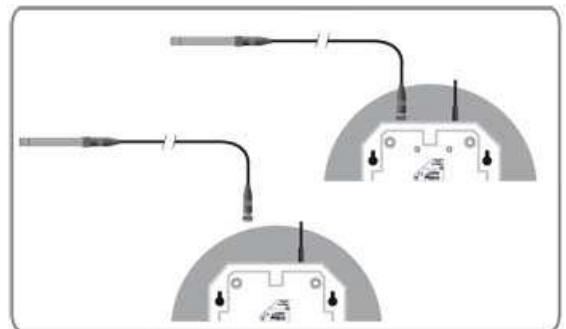

Microfoon verlengkabels (optioneel)

Om de meetmicrofoon van de hoofdunit weg te plaatsen zijn microfoon verlengkabels beschikbaar van 2, 5, 10 meter lengte.